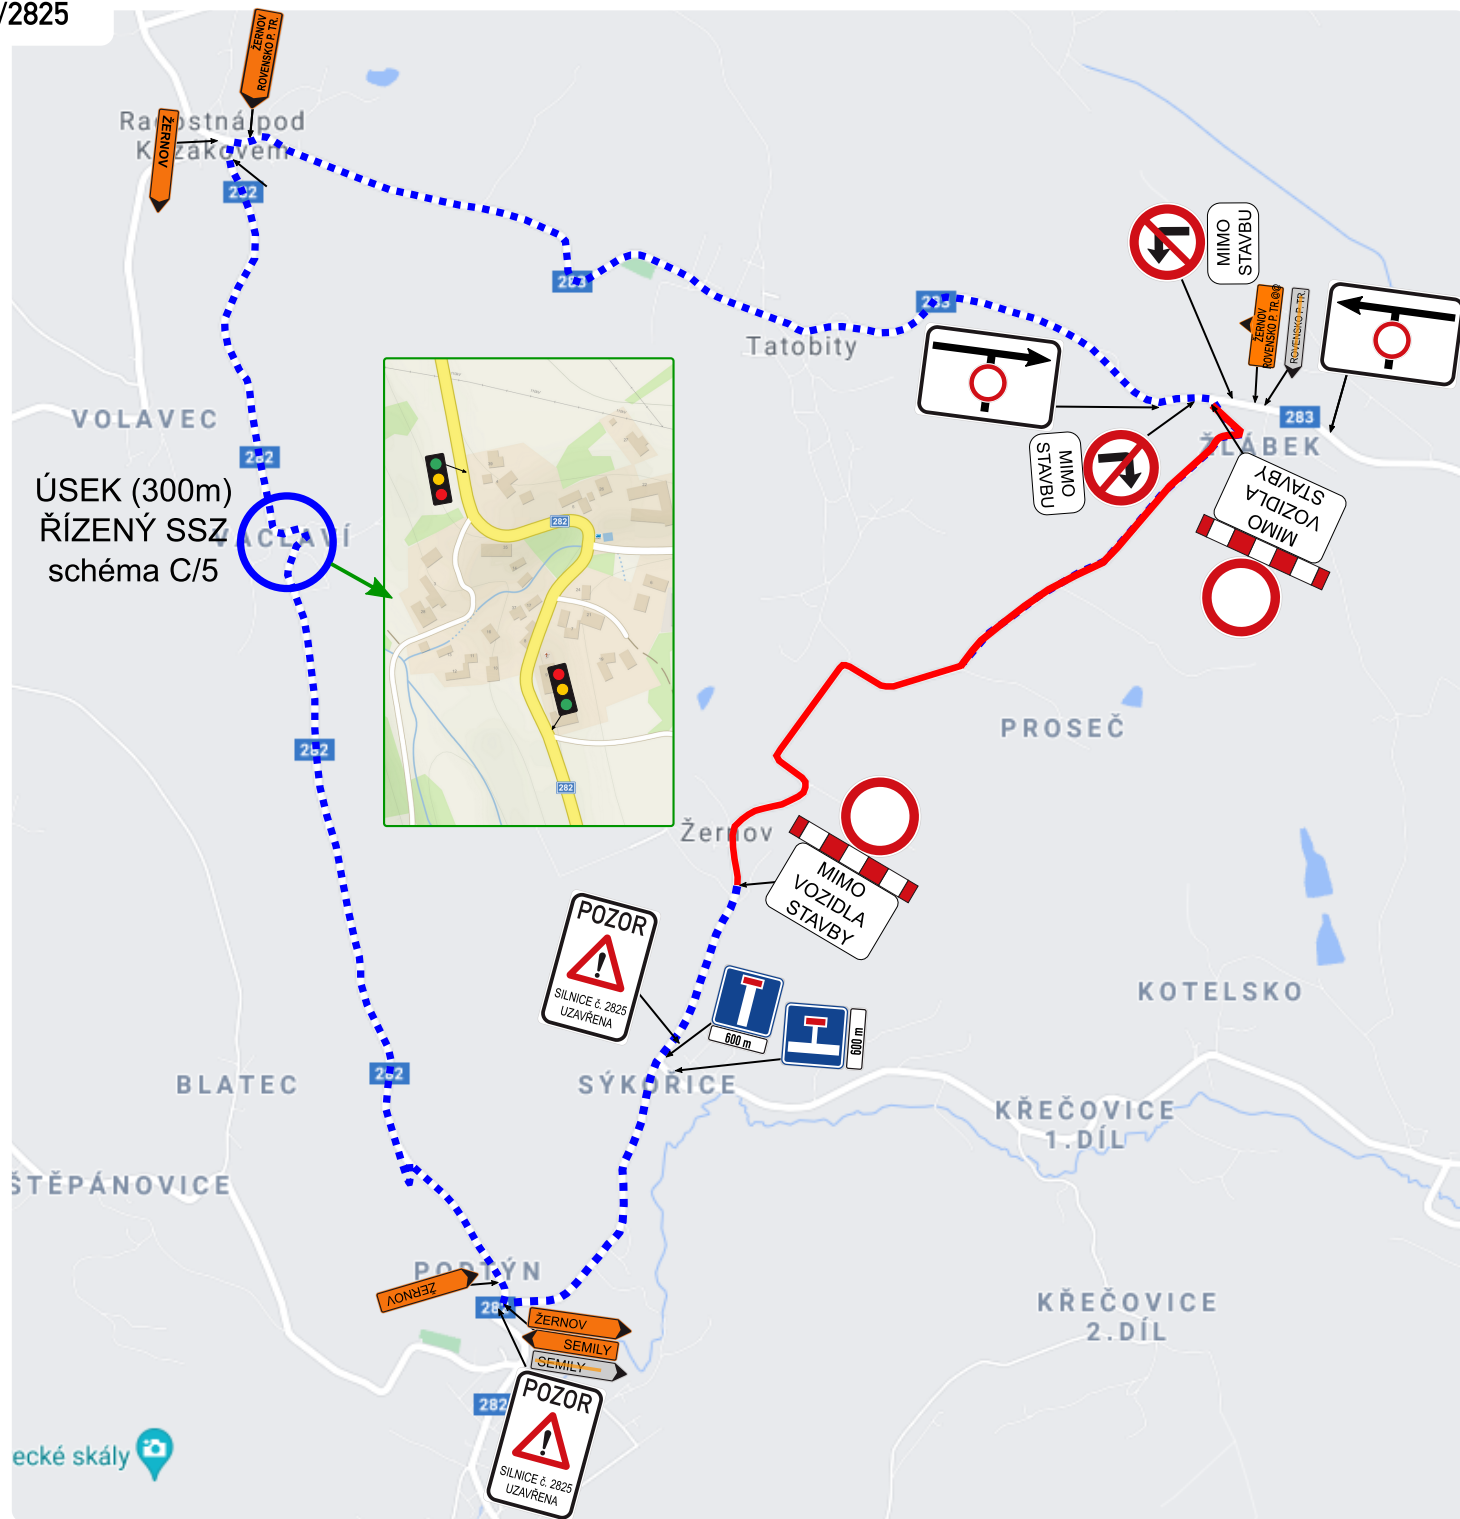

křižovatka silnic č. 283 x 284 "Zelený háj"

DOPRAVNĚ-INŽENÝRSKÉ OPATŘENÍ
rekonstrukce silnice III/2825
Žernov - Žlábek

Objednatel: M-SILNICE a.s.

DOPRAVNÍ ZNAČENÍ SMRŽOVKA s.r.o.
Kostelní 1476, Smržovka
zpracoval: Otakar Sovina DIS. tel: 777 624 844